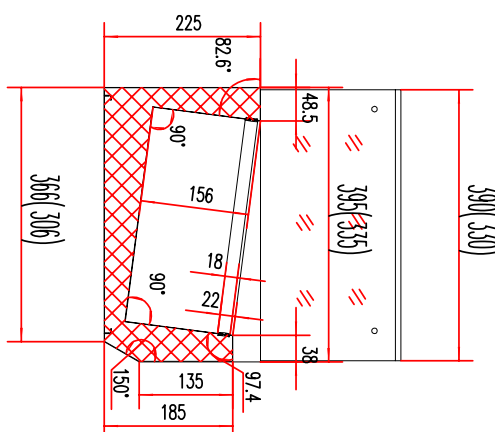

### Vitrína chladicí pultová 8x GN 1/3

<b>Model</b>	<b>Sap kód</b>	00013366
MCH 3180	<b>Skupina artiklů</b>	Stoly chladicí a mrazicí

- Materiál: Nerez
- Velikost GN / EN zařízení [mm]: GN 1/3
- Počet GN / EN zařízení: 8
- Typ ovládání: Digitální
- Minimální teplota zařízení [°C]: 2
- Maximální teplota zařízení [°C]: 8
- Tloušťka izolace [mm]: 40
- Agregát: Vpravo

# Technický list

Technický výkres

### Vitrína chladicí pultová 8x GN 1/3

<b>Model</b>	<b>Sap kód</b>	00013366
<b>MCH 3180</b>	<b>Skupina artiklů</b>	Stoly chladicí a mrazicí

**1. Sap kód:**

00013366

**2. Šířka netto [mm]:**

1800

**3. Hloubka netto [mm]:**

395

**4. Výška netto [mm]:**

440

**5. Hmotnost netto [kg]:**

55.00

**6. Šířka brutto [mm]:**

1890

**7. Hloubka brutto [mm]:**