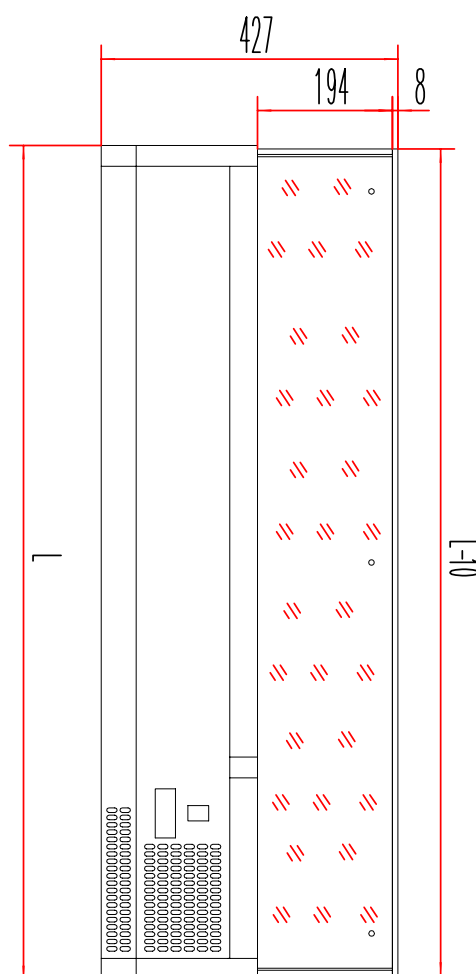

Technický list

Technický výkres

Vitrína chladicí pultová 8x GN 1/3

Model	Sap kód	00013366
MCH 3180	Skupina artiklů	Stoly chladicí a mrazicí

MCH3120/MCH4120	1200
MCH3140/MCH4140	1400
MCH3150/MCH4150	1500
MCH3160/MCH4160	1600
MCH3180/MCH4180	1800
MCH4200	2000